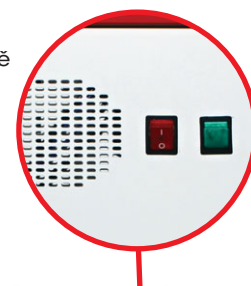

AutoCont CZ a.s.
Centrální prodej
Nemocniční 12, 702 00 Ostrava
Tel.: 596 152 999
ltdnes@autocont.cz